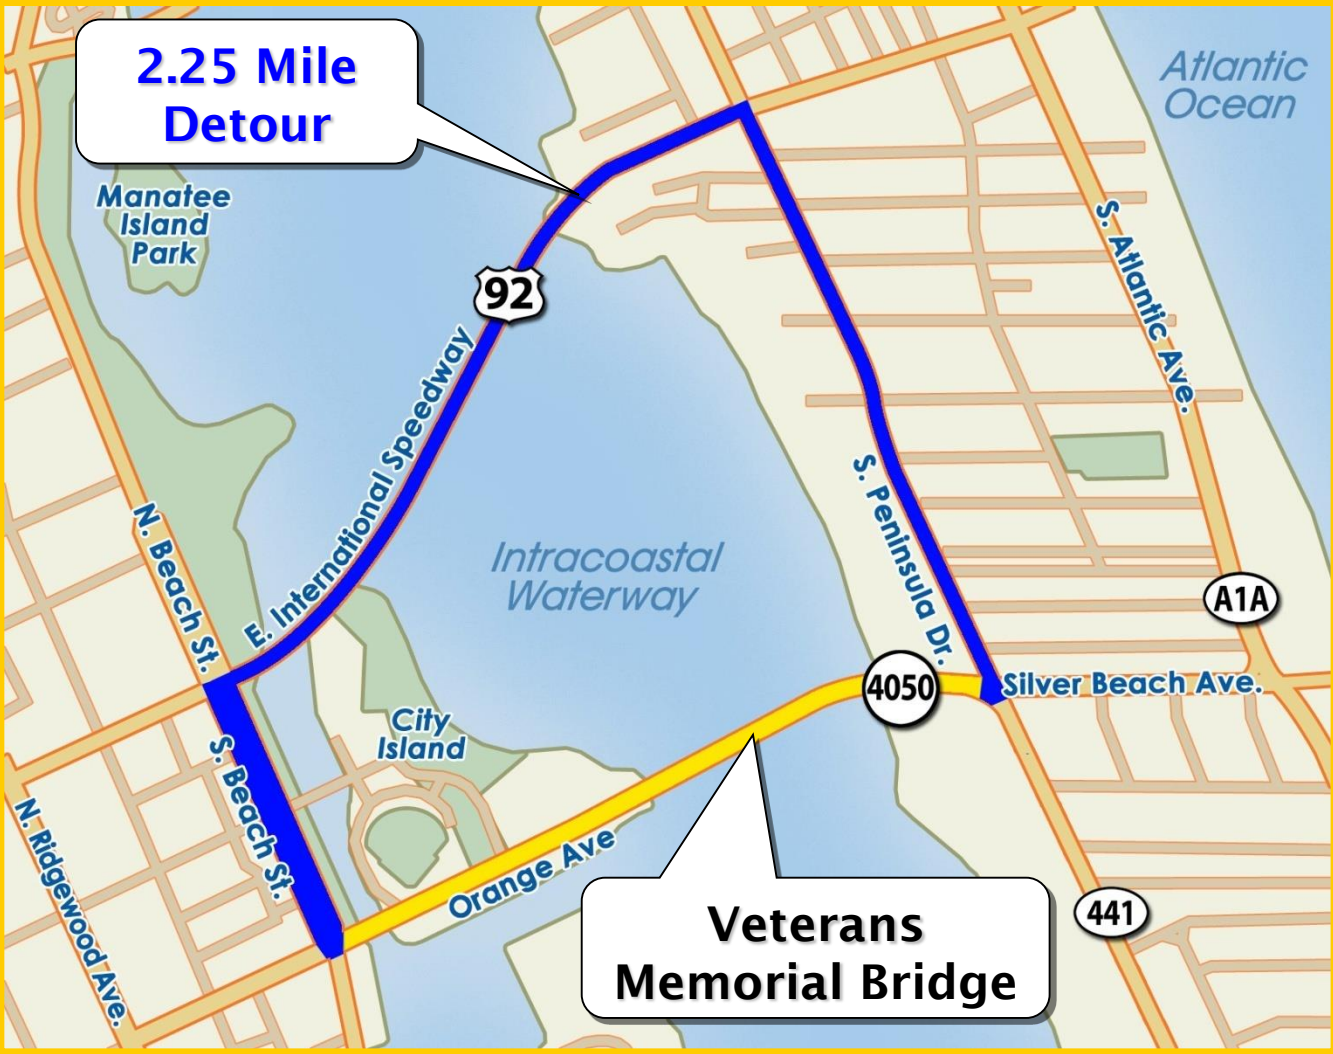

**2.25 Mile
Detour**

*Atlantic
Ocean*

*Manatee
Island
Park*

92

*E. International
Speedway*

N. Beach St.

S. Beach St.

*Intracoastal
Waterway*

*City
Island*

S. Peninsula Dr.

S. Atlantic Ave.

A1A

4050

Silver Beach Ave.

Orange Ave

**Veterans
Memorial Bridge**

441

N. Ridgewood Ave.