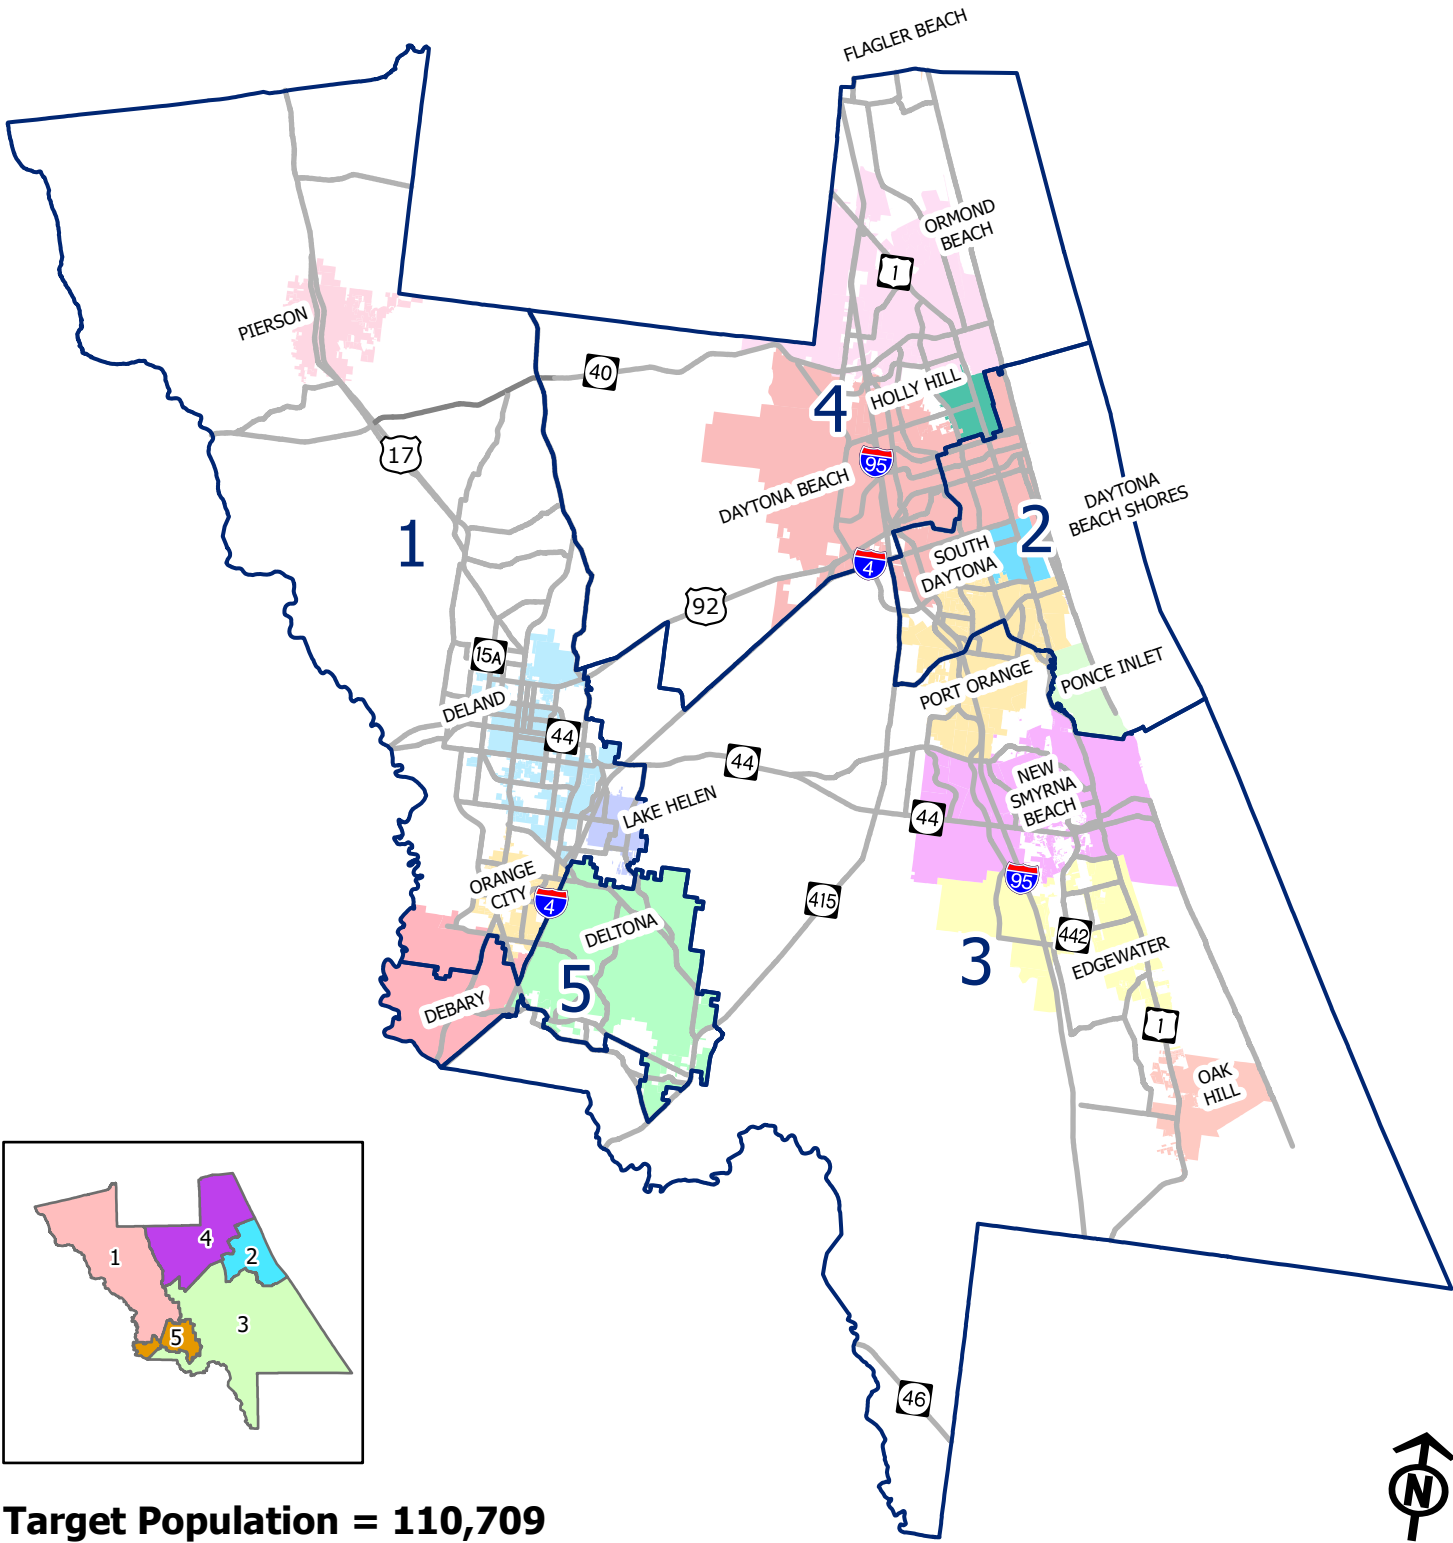

Volusia County Redistricting Plan FI-5A

Target Population = 110,709

DISTRICT	Total Pop	Target Pop Dev	% Target Pop Dev	Hispanic	White	Black	Amer Indian	Asian	Hawaiian Pacific
1	111217	508	0.46	21093	74194	9949	1760	2304	86
2	110159	-550	-0.5	8662	75221	19670	1645	3020	105
3	110103	-606	-0.55	6157	94086	4084	1881	2100	76
4	110395	-314	-0.28	8506	80369	14685	1559	3336	91
5	111669	960	0.87	38234	55657	11850	1590	2195	109