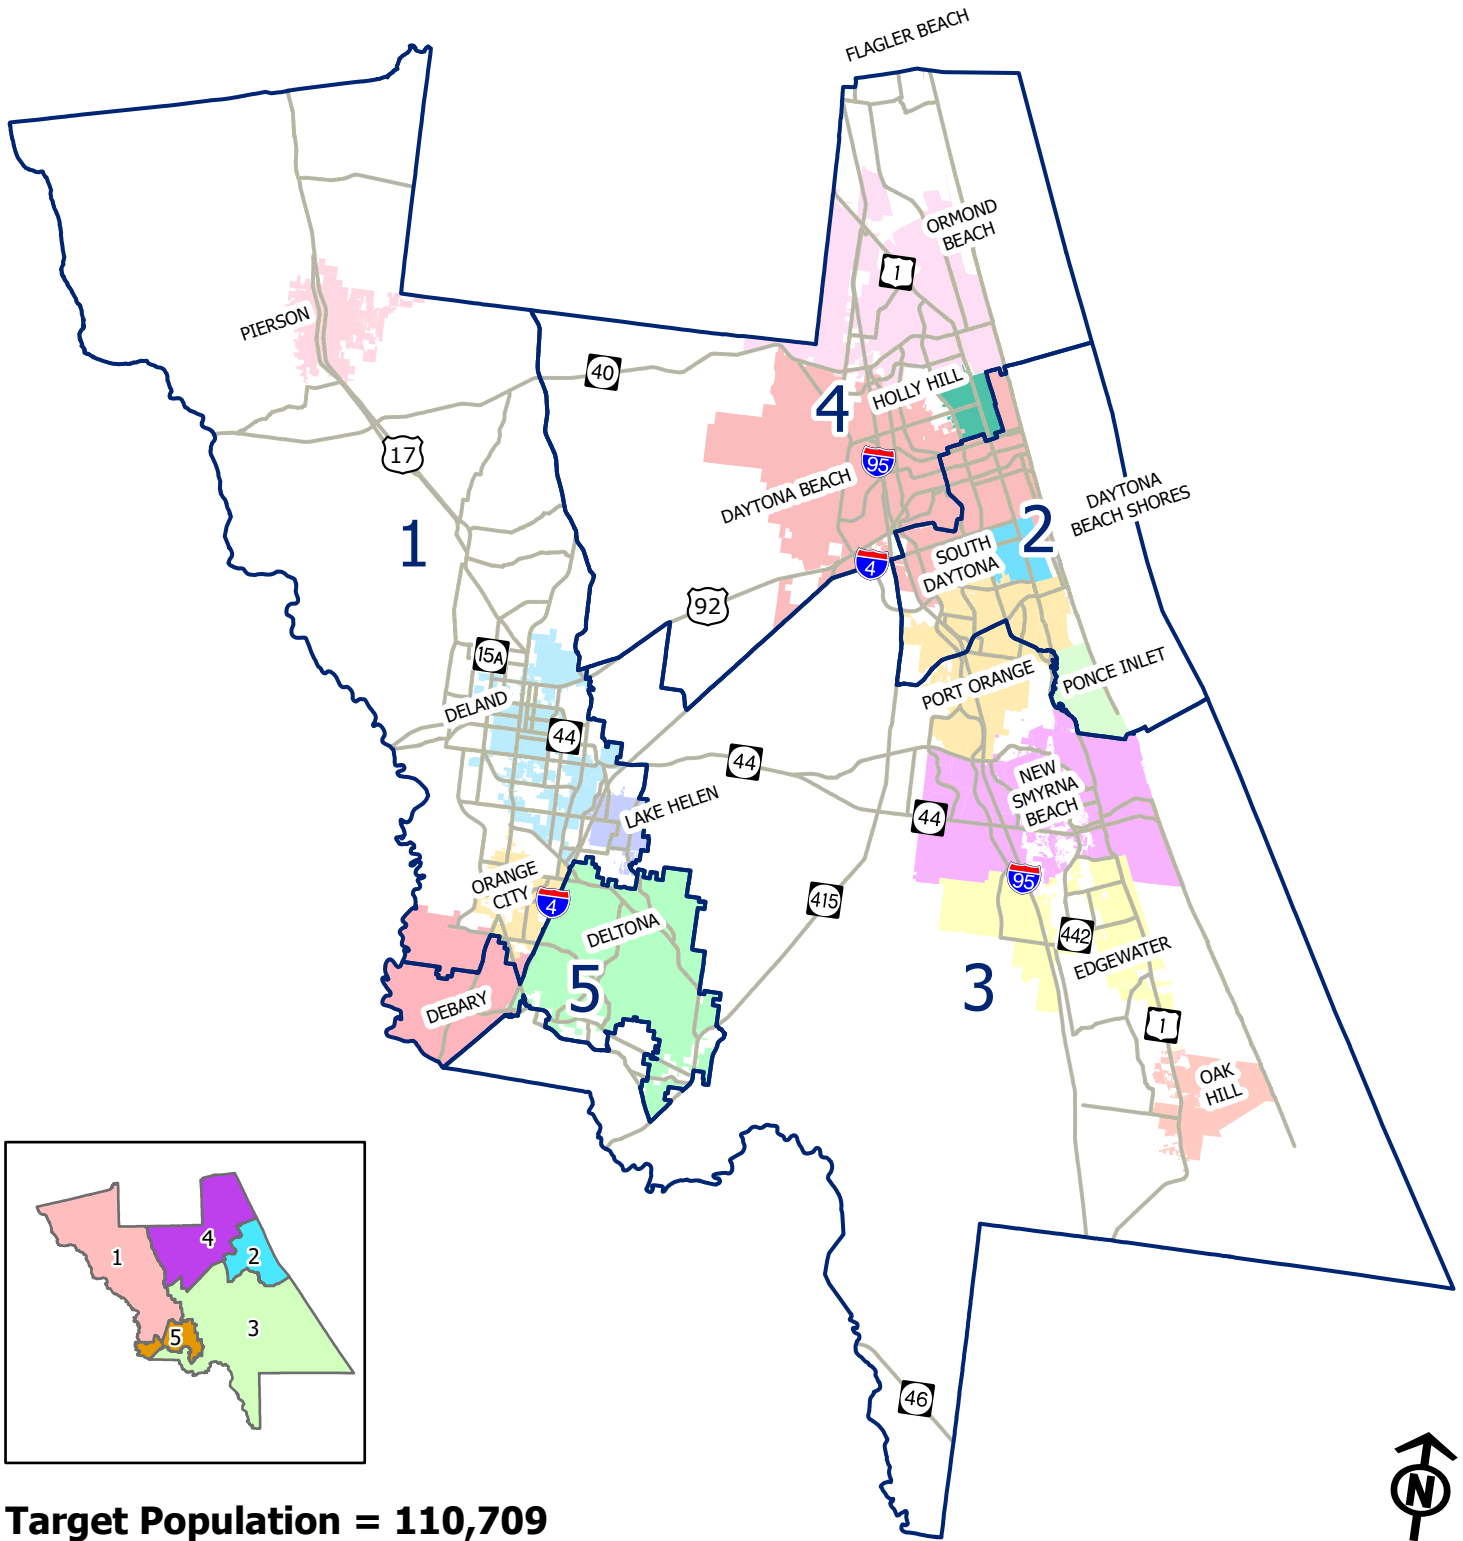

Volusia County Council Redistricting Plan FI-5B

Target Population = 110,709

DISTRICT	Total Pop	Target Pop Dev	% Target Pop Dev	Hispanic	White	Black	Amer Indian	Asian	Hawaiian Pacific
1	111217	508	0.46	21093	74194	9949	1760	2304	86
2	110054	-655	-0.59	8659	75126	19670	1645	3013	105
3	110599	-110	-0.1	6226	94478	4093	1891	2105	76
4	110500	-209	-0.19	8509	80464	14685	1559	3343	91
5	111173	464	0.42	38165	55265	11841	1580	2190	109